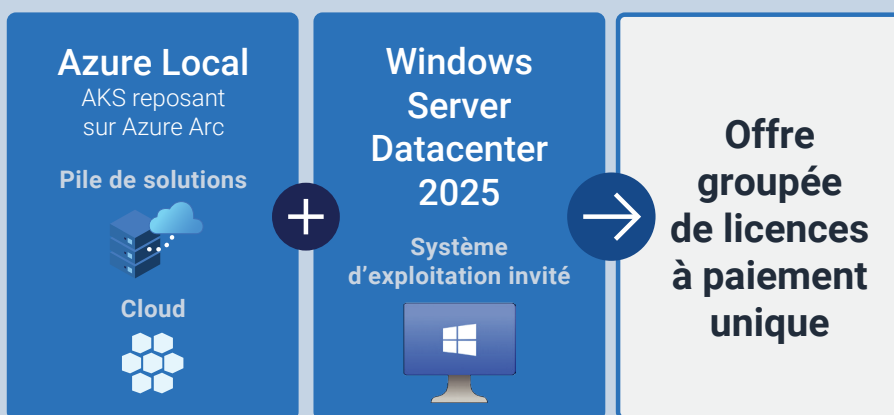

Licence OEM pour Azure Local : Cloud hybride simple et évolutif avec un pack de licences perpétuelles

La licence OEM pour Azure Local offre une toute nouvelle façon de concéder des licences logicielles pour le système Dell AX pour Azure Local, en particulier dans le contexte actuel du marché et de l'évolution des tarifs des hyperviseurs concurrents. Il s'agit d'un pack logiciel perpétuel, à prix fixe et payable en une seule fois, qui est simple, flexible et abordable, une solution idéale pour les entreprises de taille moyenne comme la vôtre.

Licence OEM pour Azure Local

Licence perpétuelle à
paiement unique, préinstallée
avec le système AX Dell
pour Azure Local

Cette solution Premier permet à l'IT de consommer deux services logiciels essentiels : Azure Local, qui inclut Azure Kubernetes Service (AKS) activé via Azure Arc, et un nombre illimité de machines virtuelles Windows Server Datacenter 2025. Vous allez :

Réaliser des économies grâce à une licence perpétuelle et non transférable, qui reste associée au matériel pendant toute sa durée de vie.

Éliminer les renouvellements de licences récurrents et les coûts de services Azure imprévus.

Réduire de 67 % le nombre annuel de redémarrages, passant de mensuels à trimestriels (de 12 à 4 par an), en installant les correctifs de sécurité du système d'exploitation sans avoir à redémarrer vos machines virtuelles.

Ensemble, Dell et Microsoft offrent des solutions complètes, économiques et pérennes, conçues pour répondre aux besoins des entreprises de taille moyenne, et soutenues par l'expertise combinée des deux leaders technologiques.

**Vous souhaitez en savoir plus ?
Prêt à commencer ?**
[coordonnées ou lien vers le site Web]